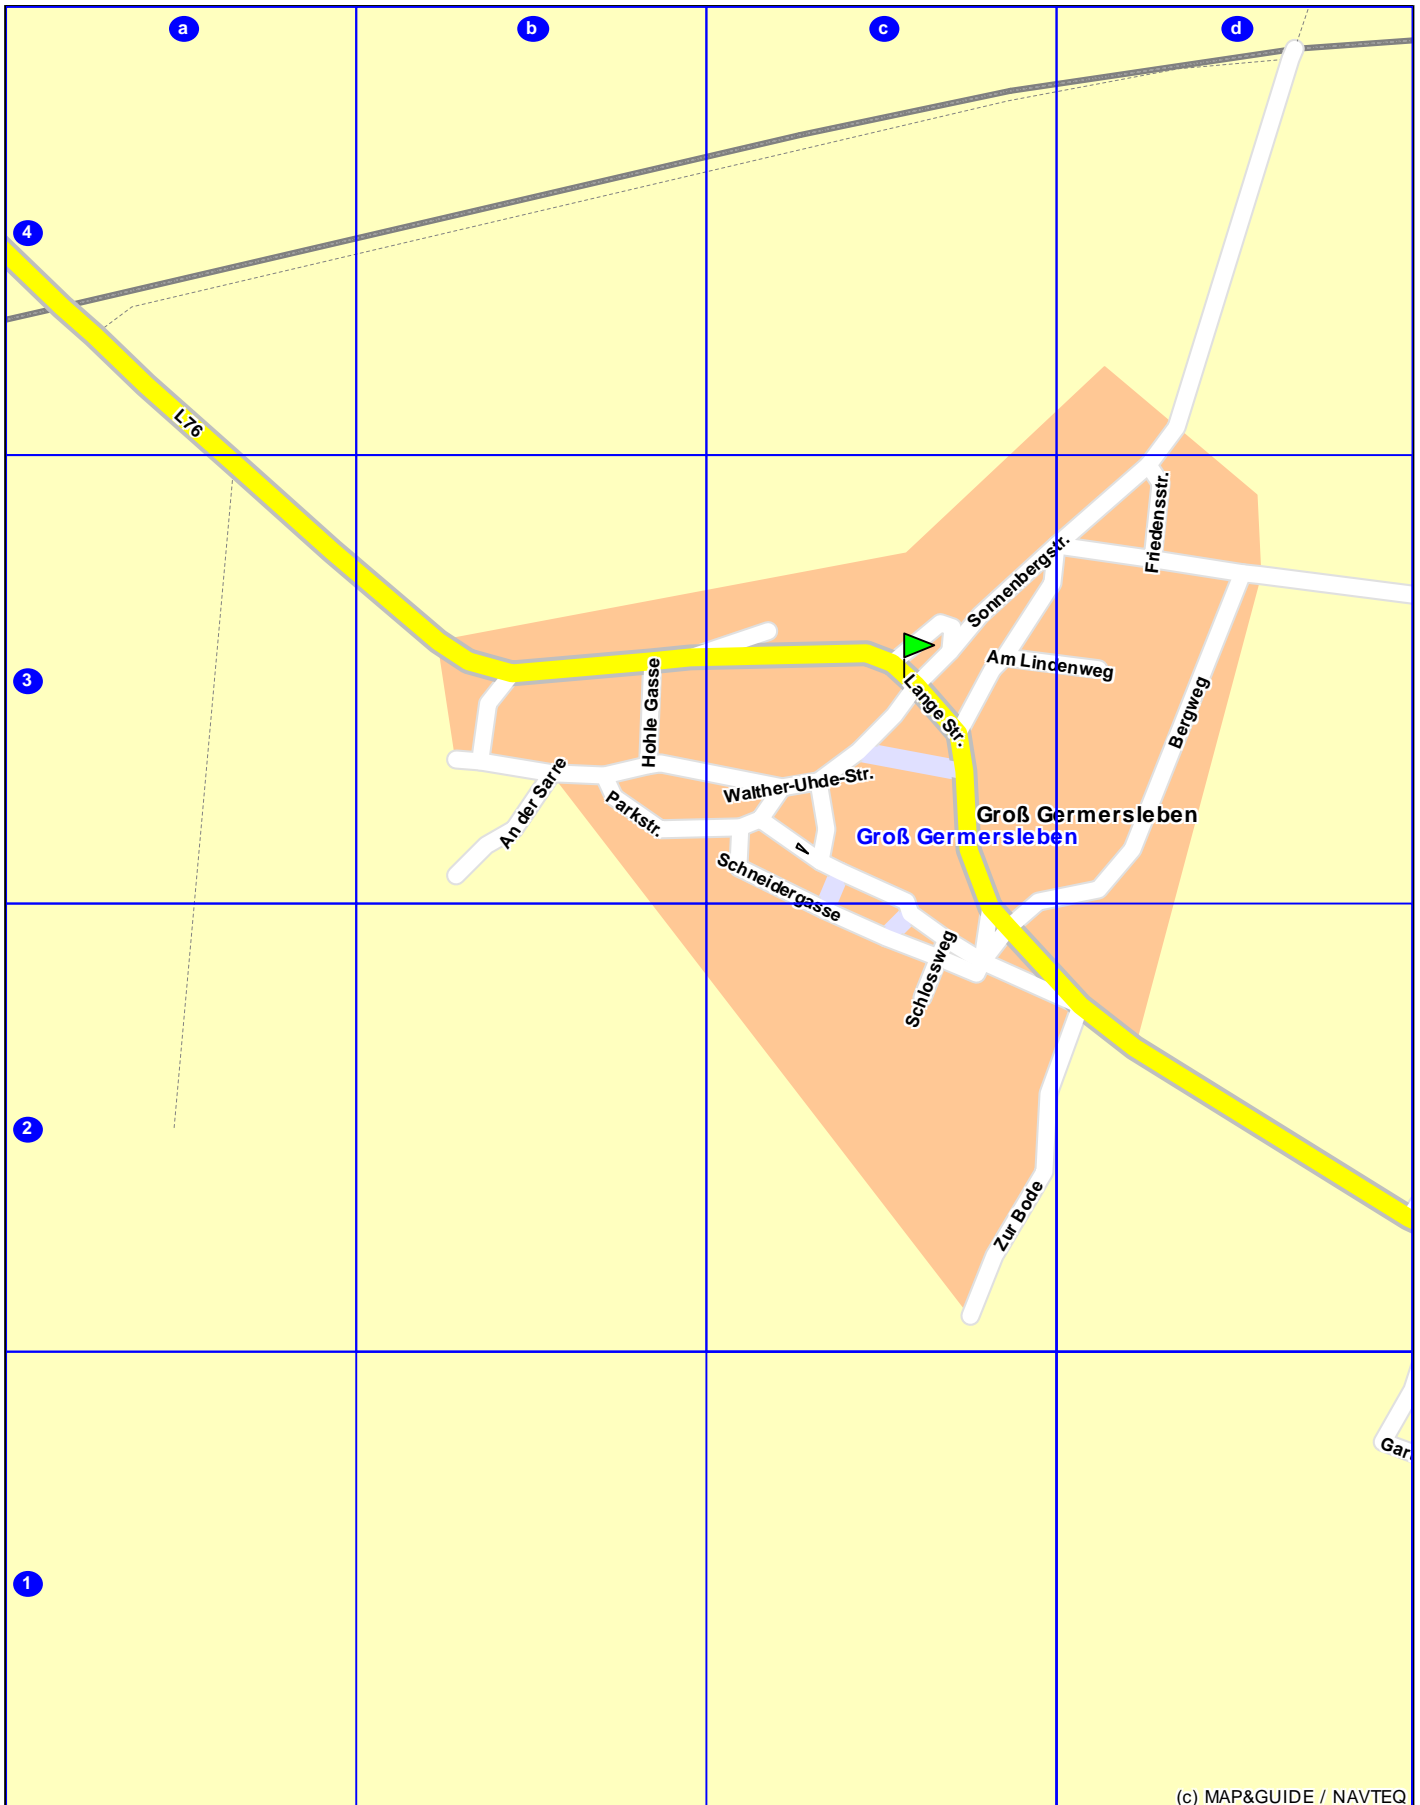

# Groß Germersleben

**A**

Am Friedensplatz C 3

Am Lindenweg C 3

An der Sarre B 3

**B**

Bergweg D 4

**F**

Friedensplatz C 3

Friedensstr. D 4

**G**

Gartenringstr. D 4

**H**

Hohle Gasse B 3

**L**

L76 A 4

Lange Str. B 3, C 2, C 3, D 4

Lindenweg C 3, D 4

**P**

Parkstr. B 3, C 3

**S**

Schlossweg C 2

Schneidergasse C 2, C 3

Sonnenbergstr. C 3, D 4

**W**

Walther-Uhde-Str. B 3, C 3

**Z**

Zur Bode C 2